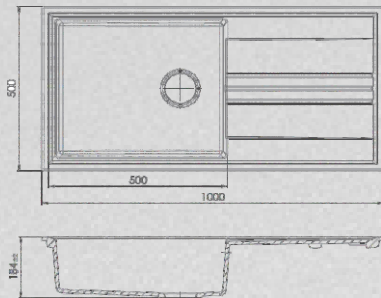

**AMB 805021**

1 BOWL SINK WITH 2 DRAINER

Length 995      Width 500      Height 215

**ABS 7850**

1 BOWL SINK WITH DRAINER

Length 780      Width 500      Height 170

**ABA 7850**

1 BOWL SINK WITH DRAINER

Length 780      Width 500      Height 200

**AWL 105020**

1 BOWL SINK WITH DRAINER

Length 1000      Width 500      Height 184

**ABA 1050**

1 BOWL SINK WITH DRAINER

Length 1000      Width 500      Height 200

**AMTO 805020**

1 BOWL SINK WITH DRAINER

Length 800      Width 500      Height 208

**AMTO 625020**

1 BOWL SINK

Length 623      Width 500      Height 205

**AWL 46208**

2 BOWL SINK WITH DRAINER

Length 1160      Width 500      Height 184