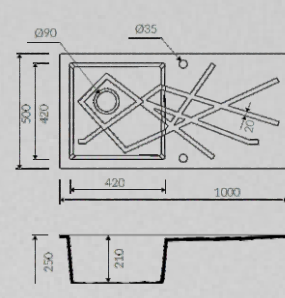

- Andrea Palladio

**AMF 1 105025**

1 BOWL SINK WITH DRAINER

Length 1000      Width 500      Height 250

**AMF 2 105025**

1 BOWL SINK WITH DRAINER

Length 1000      Width 500      Height 250

**AMI 855020**

1 BOWL SINK WITH DRAINER

Length 843      Width 497      Height 207

**AWG 865019**

1 BOWL SINK WITH SMALL DRAINER

Length 860      Width 500      Height 193

**AWZ 965119**

1 BOWL SINK WITH 2 DRAINER

Length 960      Width 510      Height 194

**AMB 805021**

1 BOWL SINK WITH 2 DRAINER

Length 995      Width 500      Height 215

**ABS 7850**

1 BOWL SINK WITH DRAINER

Length 780      Width 500      Height 170

**ABA 7850**

1 BOWL SINK WITH DRAINER

Length 780      Width 500      Height 200

**AWL 105020**

1 BOWL SINK WITH DRAINER

Length 1000      Width 500      Height 184

**ABA 1050**

1 BOWL SINK WITH DRAINER

Length 1000      Width 500      Height 200

**AMTO 805020**