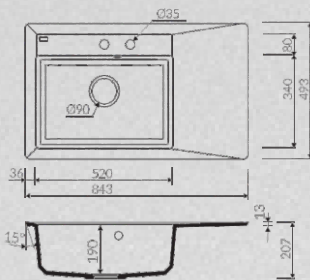

- Andrea Palladio

**AMF 1 105025**

1 BOWL SINK WITH DRAINER

Length 1000      Width 500      Height 250

**AMF 2 105025**

1 BOWL SINK WITH DRAINER

Length 1000      Width 500      Height 250

**AMI 855020**

1 BOWL SINK WITH DRAINER

Length 843      Width 497      Height 207

**AWG 865019**

1 BOWL SINK WITH SMALL DRAINER

Length 860      Width 500      Height 193

**AWZ 965119**

1 BOWL SINK WITH 2 DRAINER

Length 960      Width 510      Height 194

**AMB 805021**

1 BOWL SINK WITH 2 DRAINER

Length 995      Width 500      Height 215

**ABS 7850**

1 BOWL SINK WITH DRAINER

Length 780      Width 500      Height 170

**ABA 7850**

1 BOWL SINK WITH DRAINER

Length 780      Width 500      Height 200

**AWL 105020**

1 BOWL SINK WITH DRAINER

Length 1000      Width 500      Height 184

**ABA 1050**

1 BOWL SINK WITH DRAINER

Length 1000      Width 500      Height 200

**AMTO 805020**