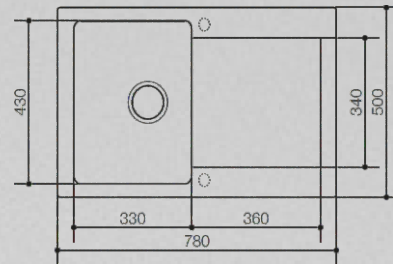

1 BOWL SINK WITH DRAINER

Length 843      Width 497      Height 207

**AWG 865019**

1 BOWL SINK WITH SMALL DRAINER

Length 860      Width 500      Height 193

**AWZ 965119**

1 BOWL SINK WITH 2 DRAINER

Length 960      Width 510      Height 194

**AMB 805021**

1 BOWL SINK WITH 2 DRAINER

Length 995      Width 500      Height 215

**ABS 7850**

1 BOWL SINK WITH DRAINER

Length 780      Width 500      Height 170

**ABA 7850**

1 BOWL SINK WITH DRAINER

Length 780      Width 500      Height 200

**AWL 105020**

1 BOWL SINK WITH DRAINER

Length 1000      Width 500      Height 184

**ABA 1050**

1 BOWL SINK WITH DRAINER

Length 1000      Width 500      Height 200

**AMTO 805020**

1 BOWL SINK WITH DRAINER

Length 800      Width 500      Height 208

**AMTO 625020**

1 BOWL SINK

Length 623      Width 500      Height 205

**AWL 46208**

2 BOWL SINK WITH DRAINER

Length 1160      Width 500      Height 184