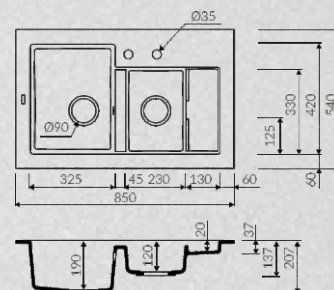

**AWR 46208**

2 BOWL SINK WITH DRAINER

Length 1160      Width 500      Height 210

**ASL 46208**

2 BOWL SINK WITH DRAINER

Length 1160      Width 500      Height 200

**AMC 105020**

2 BOWL SINK WITH DRAINER

Length 1000      Width 500      Height 195

**AS EC 1.5 764417**

1.5 BOWL SINK WITH DRAINER

Length 800      Width 500      Height 200

**AMC 855420**

1.5 BOWL SINK WITH DRAINER

Length 850      Width 540      Height 207

**ASB 675020**

1 BOWL SINK WITH DRAINER

Length 670      Width 500      Height 200

**ASB 785020**

1 BOWL SINK WITH DRAINER

Length 780      Width 500      Height 200

**ASL 785020**

1 BOWL SINK WITH DRAINER

Length 780      Width 500      Height 200

**AST 785020**

1 BOWL SINK WITH DRAINER

Length 780      Width 500      Height 200

**AS EC 764417**

1 BOWL SINK WITH DRAINER

Length 760      Width 440      Height 170