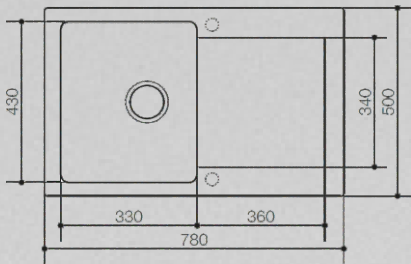

1 BOWL SINK WITH DRAINER

Length 843      Width 497      Height 207

**AWG 865019**

1 BOWL SINK WITH SMALL DRAINER

Length 860      Width 500      Height 193

**AWZ 965119**

1 BOWL SINK WITH 2 DRAINER

Length 960      Width 510      Height 194

**AMB 805021**

1 BOWL SINK WITH 2 DRAINER

Length 995      Width 500      Height 215

**ABS 7850**

1 BOWL SINK WITH DRAINER

Length 780      Width 500      Height 170

**ABA 7850**

1 BOWL SINK WITH DRAINER

Length 780      Width 500      Height 200

**AWL 105020**

1 BOWL SINK WITH DRAINER

Length 1000      Width 500      Height 184

**ABA 1050**

1 BOWL SINK WITH DRAINER

Length 1000      Width 500      Height 200

**AMTO 805020**

1 BOWL SINK WITH DRAINER

Length 800      Width 500      Height 208

**AMTO 625020**

1 BOWL SINK

Length 623      Width 500      Height 205

**AWL 46208**

2 BOWL SINK WITH DRAINER

Length 1160      Width 500      Height 184