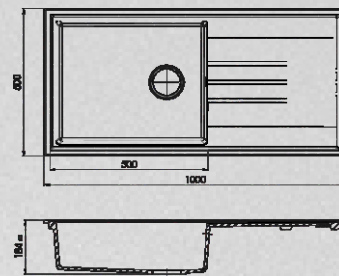

**AMB 805021**

1 BOWL SINK WITH 2 DRAINER

Length 995      Width 500      Height 215

**ABS 7850**

1 BOWL SINK WITH DRAINER

Length 780      Width 500      Height 170

**ABA 7850**

1 BOWL SINK WITH DRAINER

Length 780      Width 500      Height 200

**AWL 105020**

1 BOWL SINK WITH DRAINER

Length 1000      Width 500      Height 184

**ABA 1050**

1 BOWL SINK WITH DRAINER

Length 1000      Width 500      Height 200

**AMTO 805020**

1 BOWL SINK WITH DRAINER

Length 800      Width 500      Height 208

**AMTO 625020**

1 BOWL SINK

Length 623      Width 500      Height 205

**AWL 46208**

2 BOWL SINK WITH DRAINER

Length 1160      Width 500      Height 184