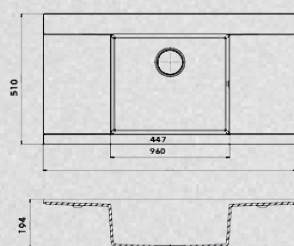

1 BOWL SINK WITH DRAINER

Length 843      Width 497      Height 207

**AWG 865019**

1 BOWL SINK WITH SMALL DRAINER

Length 860      Width 500      Height 193

**AWZ 965119**

1 BOWL SINK WITH 2 DRAINER

Length 960      Width 510      Height 194

**AMB 805021**

1 BOWL SINK WITH 2 DRAINER

Length 995      Width 500      Height 215

**ABS 7850**

1 BOWL SINK WITH DRAINER

Length 780      Width 500      Height 170

**ABA 7850**

1 BOWL SINK WITH DRAINER

Length 780      Width 500      Height 200

**AWL 105020**

1 BOWL SINK WITH DRAINER

Length 1000      Width 500      Height 184

**ABA 1050**

1 BOWL SINK WITH DRAINER

Length 1000      Width 500      Height 200

**AMTO 805020**

Length 420      Width 460      Height 200

**ASA 584621**

1 BOWL SINK

Length 585      Width 460      Height 210

**AN 2118**

1 BOWL SINK

Length 380      Width 460      Height 194

**AN 2418**