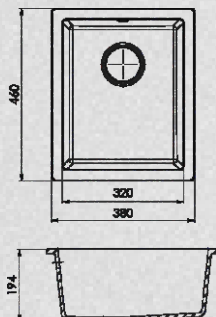

**ASD 554520**

1 BOWL SINK WITH RECTANGLE WHC

Length 555      Width 455      Height 200

**ASD 744520**

1 BOWL SINK WITH RECTANGLE WHC

Length 740      Width 455      Height 200

**ASA 424620**

1 BOWL SINK

Length 420      Width 460      Height 200

**ASA 584621**

1 BOWL SINK

Length 585      Width 460      Height 210

**AN 2118**

1 BOWL SINK

Length 380      Width 460      Height 194

**AN 2418**

1 BOWL SINK

Length 530      Width 500      Height 204

**865F**

1 BOWL SINK WITH DRAINER

Length 860      Width 500      Height 160

**1205**

2 BOWL SINK WITH DRAINER

Length 1200      Width 500      Height 185

**DC-S814**

1 BOWL SINK WITH SMALL DRAINER

Length 813      Width 483      Height 220

**F805**

1 BOWL SINK

Length 490      Width 440      Height 200

**F806**

1 BOWL SINK