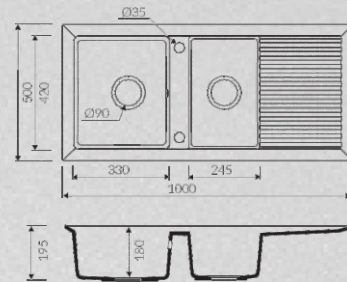

Length 780      Width 500      Height 200

**AWL 105020**

1 BOWL SINK WITH DRAINER

Length 1000      Width 500      Height 184

**ABA 1050**

1 BOWL SINK WITH DRAINER

Length 1000      Width 500      Height 200

**AMTO 805020**

1 BOWL SINK WITH DRAINER

Length 800      Width 500      Height 208

**AMTO 625020**

1 BOWL SINK

Length 623      Width 500      Height 205

**AWL 46208**

2 BOWL SINK WITH DRAINER

Length 1160      Width 500      Height 184

**AWR 46208**

2 BOWL SINK WITH DRAINER

Length 1160      Width 500      Height 210

**ASL 46208**

2 BOWL SINK WITH DRAINER

Length 1160      Width 500      Height 200

**AMC 105020**

2 BOWL SINK WITH DRAINER

Length 1000      Width 500      Height 195

**AS EC 1.5 764417**

1.5 BOWL SINK WITH DRAINER

Length 800      Width 500      Height 200

**AMC 855420**

1.5 BOWL SINK WITH DRAINER

Length 850      Width 540      Height 207