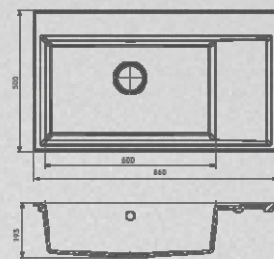

1 BOWL SINK WITH DRAINER

Length 843      Width 497      Height 207

**AWG 865019**

1 BOWL SINK WITH SMALL DRAINER

Length 860      Width 500      Height 193

**AWZ 965119**

1 BOWL SINK WITH 2 DRAINER

Length 960      Width 510      Height 194

**AMB 805021**

1 BOWL SINK WITH 2 DRAINER

Length 995      Width 500      Height 215

**ABS 7850**

1 BOWL SINK WITH DRAINER

Length 780      Width 500      Height 170

**ABA 7850**

1 BOWL SINK WITH DRAINER

Length 780      Width 500      Height 200

**AWL 105020**

1 BOWL SINK WITH DRAINER

Length 1000      Width 500      Height 184

**ABA 1050**

1 BOWL SINK WITH DRAINER

Length 1000      Width 500      Height 200

**AMTO 805020**