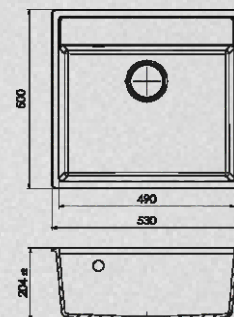

**ASD 554520**

1 BOWL SINK WITH RECTANGLE WHC

Length 555      Width 455      Height 200

**ASD 744520**

1 BOWL SINK WITH RECTANGLE WHC

Length 740      Width 455      Height 200

**ASA 424620**

1 BOWL SINK

Length 420      Width 460      Height 200

**ASA 584621**

1 BOWL SINK

Length 585      Width 460      Height 210

**AN 2118**

1 BOWL SINK

Length 380      Width 460      Height 194

**AN 2418**

1 BOWL SINK

Length 530      Width 500      Height 204

**865F**

1 BOWL SINK WITH DRAINER

Length 860      Width 500      Height 160

**1205**

2 BOWL SINK WITH DRAINER

Length 1200      Width 500      Height 185

**DC-S814**

1 BOWL SINK WITH SMALL DRAINER

Length 813      Width 483      Height 220

**F805**

1 BOWL SINK

Length 490      Width 440      Height 200

**F806**

1 BOWL SINK