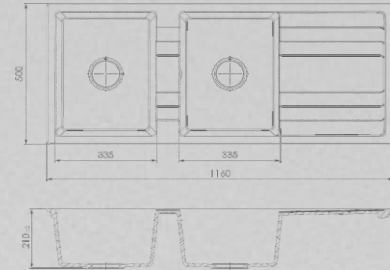

Length 780      Width 500      Height 200

**AWL 105020**

1 BOWL SINK WITH DRAINER

Length 1000      Width 500      Height 184

**ABA 1050**

1 BOWL SINK WITH DRAINER

Length 1000      Width 500      Height 200

**AMTO 805020**

1 BOWL SINK WITH DRAINER

Length 800      Width 500      Height 208

**AMTO 625020**

1 BOWL SINK

Length 623      Width 500      Height 205

**AWL 46208**

2 BOWL SINK WITH DRAINER

Length 1160      Width 500      Height 184

**AWR 46208**

2 BOWL SINK WITH DRAINER

Length 1160      Width 500      Height 210

**ASL 46208**

2 BOWL SINK WITH DRAINER

Length 1160      Width 500      Height 200

**AMC 105020**

2 BOWL SINK WITH DRAINER

Length 1000      Width 500      Height 195

**AS EC 1.5 764417**

1.5 BOWL SINK WITH DRAINER

Length 800      Width 500      Height 200

**AMC 855420**

1.5 BOWL SINK WITH DRAINER

Length 850      Width 540      Height 207