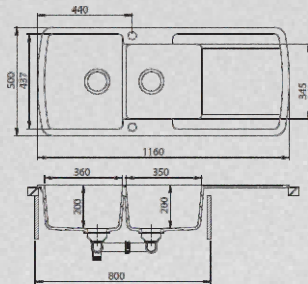

1 BOWL SINK WITH DRAINER

Length 800      Width 500      Height 208

**AMTO 625020**

1 BOWL SINK

Length 623      Width 500      Height 205

**AWL 46208**

2 BOWL SINK WITH DRAINER

Length 1160      Width 500      Height 184

**AWR 46208**

2 BOWL SINK WITH DRAINER

Length 1160      Width 500      Height 210

**ASL 46208**

2 BOWL SINK WITH DRAINER

Length 1160      Width 500      Height 200

**AMC 105020**

2 BOWL SINK WITH DRAINER

Length 1000      Width 500      Height 195

**AS EC 1.5 764417**

1.5 BOWL SINK WITH DRAINER

Length 800      Width 500      Height 200

**AMC 855420**

1.5 BOWL SINK WITH DRAINER

Length 850      Width 540      Height 207

Length 780      Width 500      Height 200

**AST 785020**

1 BOWL SINK WITH DRAINER

Length 780      Width 500      Height 200

**AS EC 764417**

1 BOWL SINK WITH DRAINER

Length 760      Width 440      Height 170