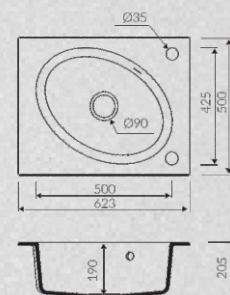

Length 780      Width 500      Height 200

**AWL 105020**

1 BOWL SINK WITH DRAINER

Length 1000      Width 500      Height 184

**ABA 1050**

1 BOWL SINK WITH DRAINER

Length 1000      Width 500      Height 200

**AMTO 805020**

1 BOWL SINK WITH DRAINER

Length 800      Width 500      Height 208

**AMTO 625020**

1 BOWL SINK

Length 623      Width 500      Height 205

**AWL 46208**

2 BOWL SINK WITH DRAINER

Length 1160      Width 500      Height 184

**AWR 46208**

2 BOWL SINK WITH DRAINER

Length 1160      Width 500      Height 210

**ASL 46208**

2 BOWL SINK WITH DRAINER

Length 1160      Width 500      Height 200

**AMC 105020**

2 BOWL SINK WITH DRAINER

Length 1000      Width 500      Height 195

**AS EC 1.5 764417**

1.5 BOWL SINK WITH DRAINER

Length 800      Width 500      Height 200

**AMC 855420**

1.5 BOWL SINK WITH DRAINER

Length 850      Width 540      Height 207