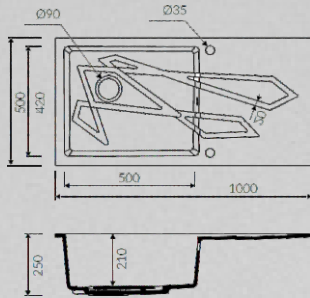

- Andrea Palladio

**AMF 1 105025**

1 BOWL SINK WITH DRAINER

Length 1000      Width 500      Height 250

**AMF 2 105025**

1 BOWL SINK WITH DRAINER

Length 1000      Width 500      Height 250

**AMI 855020**

1 BOWL SINK WITH DRAINER

Length 843      Width 497      Height 207

**AWG 865019**

1 BOWL SINK WITH SMALL DRAINER

Length 860      Width 500      Height 193

**AWZ 965119**

1 BOWL SINK WITH 2 DRAINER

Length 960      Width 510      Height 194

**AMB 805021**

1 BOWL SINK WITH 2 DRAINER

Length 995      Width 500      Height 215

**ABS 7850**

1 BOWL SINK WITH DRAINER

Length 780      Width 500      Height 170

**ABA 7850**

1 BOWL SINK WITH DRAINER

Length 780      Width 500      Height 200

**AWL 105020**

1 BOWL SINK WITH DRAINER

Length 1000      Width 500      Height 184

**ABA 1050**

1 BOWL SINK WITH DRAINER

Length 1000      Width 500      Height 200

**AMTO 805020**