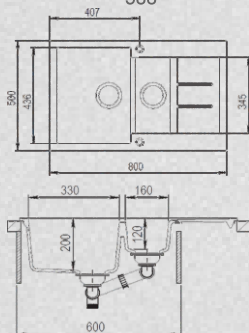

**AWR 46208**

2 BOWL SINK WITH DRAINER

Length 1160      Width 500      Height 210

**ASL 46208**

2 BOWL SINK WITH DRAINER

Length 1160      Width 500      Height 200

**AMC 105020**

2 BOWL SINK WITH DRAINER

Length 1000      Width 500      Height 195

**AS EC 1.5 764417**

1.5 BOWL SINK WITH DRAINER

Length 800      Width 500      Height 200

**AMC 855420**

1.5 BOWL SINK WITH DRAINER

Length 850      Width 540      Height 207

**ASB 675020**

1 BOWL SINK WITH DRAINER

Length 670      Width 500      Height 200

**ASB 785020**

1 BOWL SINK WITH DRAINER

Length 780      Width 500      Height 200

**ASL 785020**

1 BOWL SINK WITH DRAINER

Length 780      Width 500      Height 200

**AST 785020**

1 BOWL SINK WITH DRAINER

Length 780      Width 500      Height 200

**AS EC 764417**

1 BOWL SINK WITH DRAINER

Length 760      Width 440      Height 170