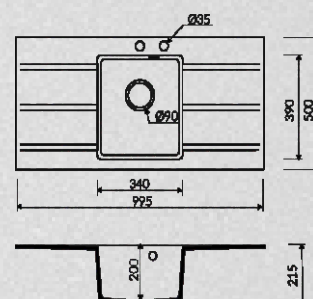

1 BOWL SINK WITH DRAINER

Length 843      Width 497      Height 207

**AWG 865019**

1 BOWL SINK WITH SMALL DRAINER

Length 860      Width 500      Height 193

**AWZ 965119**

1 BOWL SINK WITH 2 DRAINER

Length 960      Width 510      Height 194

**AMB 805021**

1 BOWL SINK WITH 2 DRAINER

Length 995      Width 500      Height 215

**ABS 7850**

1 BOWL SINK WITH DRAINER

Length 780      Width 500      Height 170

**ABA 7850**

1 BOWL SINK WITH DRAINER

Length 780      Width 500      Height 200

**AWL 105020**

1 BOWL SINK WITH DRAINER

Length 1000      Width 500      Height 184

**ABA 1050**

1 BOWL SINK WITH DRAINER

Length 1000      Width 500      Height 200

**AMTO 805020**

Length 780      Width 500      Height 200

**AST 785020**

1 BOWL SINK WITH DRAINER

Length 780      Width 500      Height 200

**AS EC 764417**

1 BOWL SINK WITH DRAINER

Length 760      Width 440      Height 170