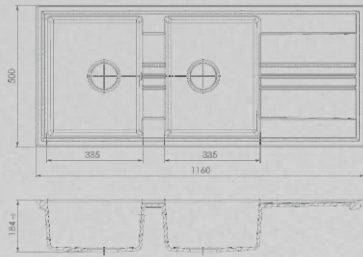

Length 780      Width 500      Height 200

**AWL 105020**

1 BOWL SINK WITH DRAINER

Length 1000      Width 500      Height 184

**ABA 1050**

1 BOWL SINK WITH DRAINER

Length 1000      Width 500      Height 200

**AMTO 805020**

1 BOWL SINK WITH DRAINER

Length 800      Width 500      Height 208

**AMTO 625020**

1 BOWL SINK

Length 623      Width 500      Height 205

**AWL 46208**

2 BOWL SINK WITH DRAINER

Length 1160      Width 500      Height 184

**AWR 46208**

2 BOWL SINK WITH DRAINER

Length 1160      Width 500      Height 210

**ASL 46208**

2 BOWL SINK WITH DRAINER

Length 1160      Width 500      Height 200

**AMC 105020**

2 BOWL SINK WITH DRAINER

Length 1000      Width 500      Height 195

**AS EC 1.5 764417**

1.5 BOWL SINK WITH DRAINER

Length 800      Width 500      Height 200

**AMC 855420**

1.5 BOWL SINK WITH DRAINER

Length 850      Width 540      Height 207