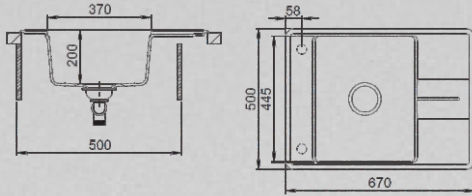

**AWR 46208**

2 BOWL SINK WITH DRAINER

Length 1160      Width 500      Height 210

**ASL 46208**

2 BOWL SINK WITH DRAINER

Length 1160      Width 500      Height 200

**AMC 105020**

2 BOWL SINK WITH DRAINER

Length 1000      Width 500      Height 195

**AS EC 1.5 764417**

1.5 BOWL SINK WITH DRAINER

Length 800      Width 500      Height 200

**AMC 855420**

1.5 BOWL SINK WITH DRAINER

Length 850      Width 540      Height 207

**ASB 675020**

1 BOWL SINK WITH DRAINER

Length 670      Width 500      Height 200

**ASB 785020**

1 BOWL SINK WITH DRAINER

Length 780      Width 500      Height 200

**ASL 785020**

1 BOWL SINK WITH DRAINER

Length 780      Width 500      Height 200

**AST 785020**

1 BOWL SINK WITH DRAINER

Length 780      Width 500      Height 200

**AS EC 764417**

1 BOWL SINK WITH DRAINER

Length 760      Width 440      Height 170