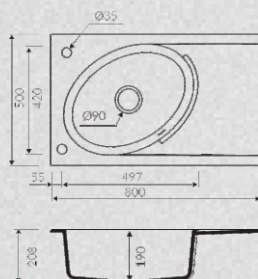

**AMB 805021**

1 BOWL SINK WITH 2 DRAINER

Length 995      Width 500      Height 215

**ABS 7850**

1 BOWL SINK WITH DRAINER

Length 780      Width 500      Height 170

**ABA 7850**

1 BOWL SINK WITH DRAINER

Length 780      Width 500      Height 200

**AWL 105020**

1 BOWL SINK WITH DRAINER

Length 1000      Width 500      Height 184

**ABA 1050**

1 BOWL SINK WITH DRAINER

Length 1000      Width 500      Height 200

**AMTO 805020**

1 BOWL SINK WITH DRAINER

Length 800      Width 500      Height 208

**AMTO 625020**

1 BOWL SINK

Length 623      Width 500      Height 205

**AWL 46208**

2 BOWL SINK WITH DRAINER

Length 1160      Width 500      Height 184

**AWR 46208**

2 BOWL SINK WITH DRAINER

Length 1160      Width 500      Height 210

**ASL 46208**

2 BOWL SINK WITH DRAINER

Length 1160      Width 500      Height 200

**AMC 105020**

2 BOWL SINK WITH DRAINER